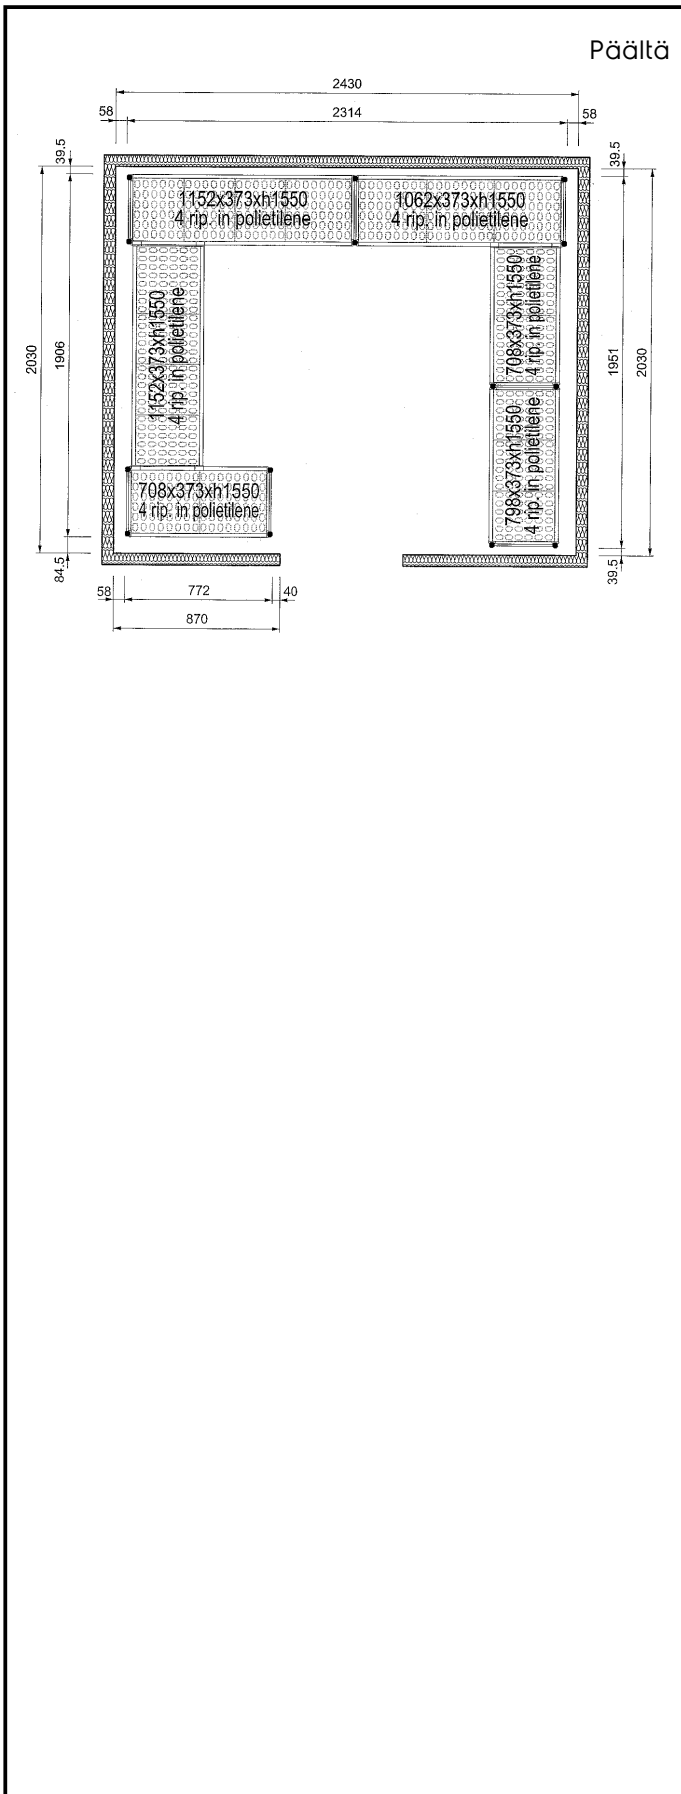

RST kalusteet
Hyllysarja 2430x2030 mm
kylmähuoneeseen

KAPPALE # _____

MALLI # _____

NIMI # _____

SIS # _____

AIA # _____

137102 (CRS2420)

Hyllysarja 2430x2030 mm
kylmähuoneeseen**Lyhyt spesifikaatio****Kapp. Nro.** _____

Kylmähuoneen hyllysarja 2430x2030 mm. Hyllyt elintarvikehyväksyttyä muovia ja runko alumiinia.

Ominaisuudet

- Täydellinen hylljärjestelmä mahdollistaa hyllyjen nopean ja helpon kiinnittämisen telineisiin.
- Soveltuu GN 1/1, GN 1/2 ja GN 1/3 astioille.

Avaintieto

Uprights

137102 (CRS2420)

2

Ulkomitat, leveys:

708 mm

Ulkomitat, syvyys:

373 mm